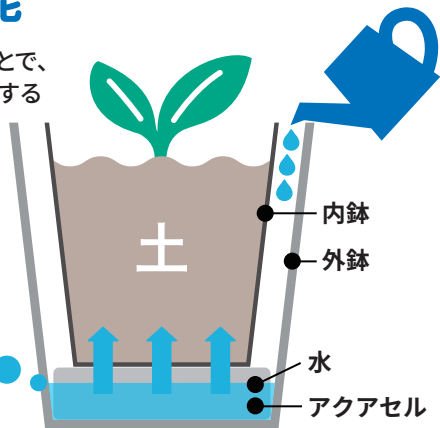

アクアセル®の機能

アクアセルが常に湿った状態をキープすることで、植物が必要な時に必要な分だけ水分を給水することを可能にしました。

植物が
必要な水分だけ
吸いあげる

アクアセルの吸水力

植物用に開発されたアクアセルは一般的なウレタンよりも約6倍の水を吸収！

約6倍の
水を吸収！

一般的なウレタン

アクアセル

使い方の
詳細はこちら▶

※同体積に浸水させた後、水分で増加した重量を比較

アクアセルR(シートタイプ)の利用方法

鉢の下に敷く場合

アクアセルRが乾いてきたら水を足してください。
ひとポットずつ水やりをする必要はありません。

※水が溜まる容器であれば何でもOKです。

ベランダや玄関先でも

園芸店で購入した花苗を植え替えせずにそのまま並べるだけで、どこでも素敵なガーデンを作ることが可能です。また水やり条件の違う植物も一緒に育てることが可能です。